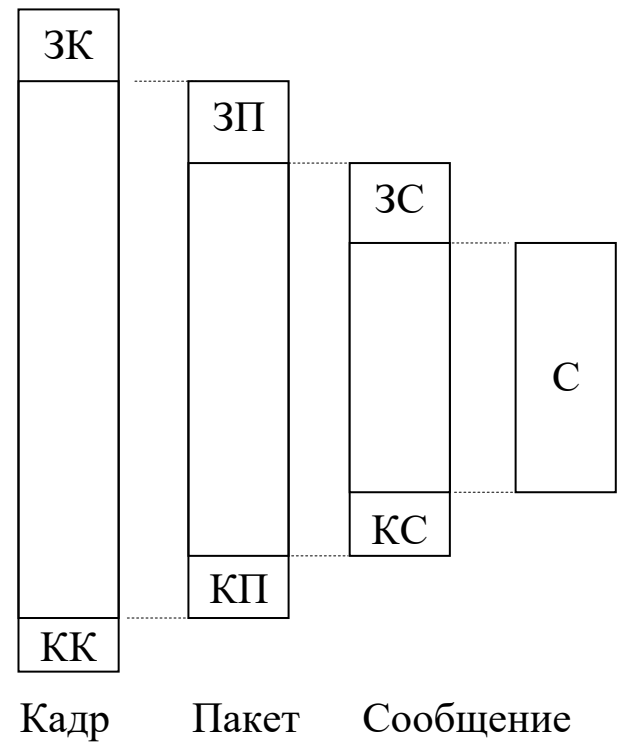

DLC – Data Link Control

КПД – Канал Передачи Данных / Физический канал / Physical Link

ЗПД – Звено Передачи Данных / Информационный канал

УЗД – Управление Звеном [Передачи] Данных

DLC – Data Link Control

Сигнал