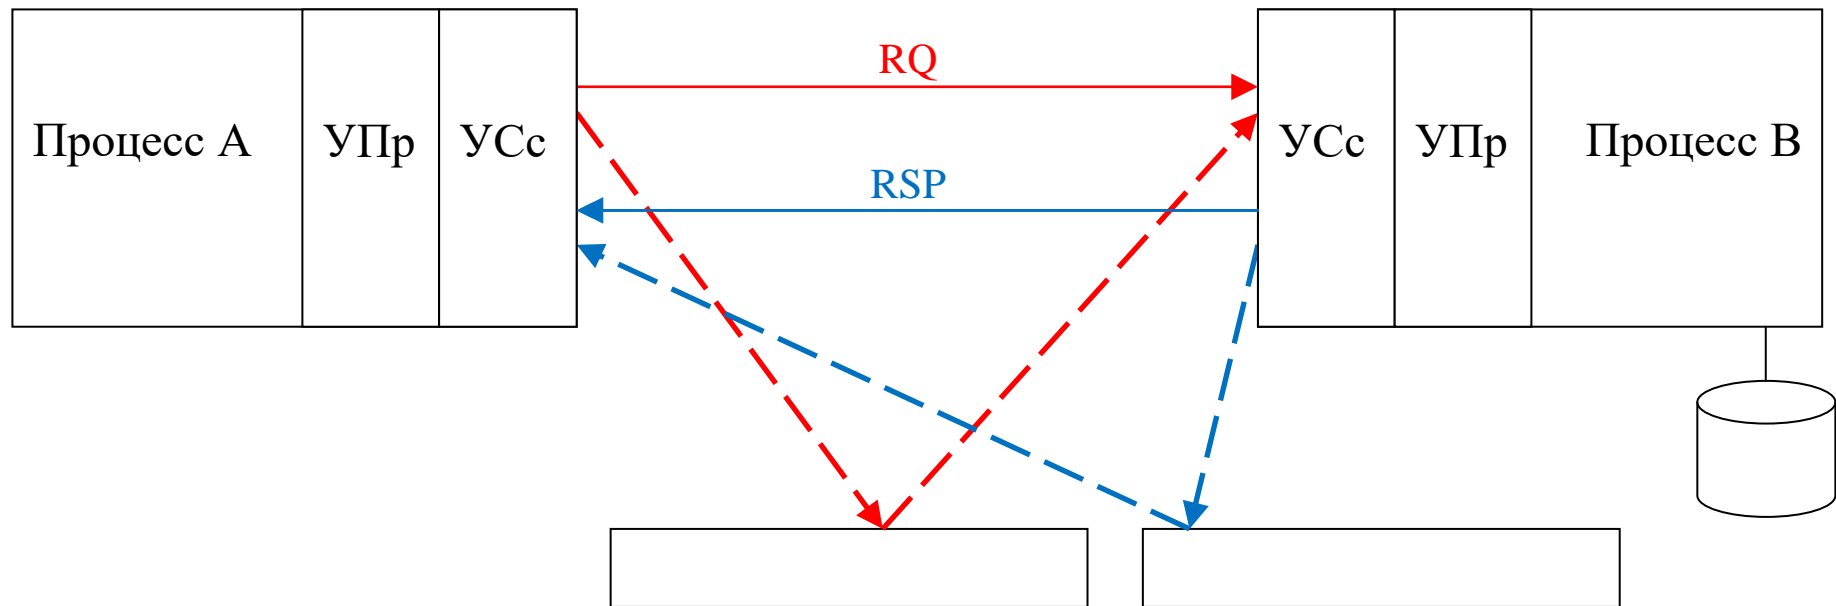

Организация взаимодействия процессов в компьютерных сетях

RQ – ReQuest
RSP – ReSPonse

УПр – Управление **Представлением** [информации, данных ...]
Presentation

~~~ MVC– Model-**View**-Controller

**УСс** – Управление **Сеансом** [связи]  
Session

DLC – Data Link Control

КПД – Канал Передачи Данных / Физический канал / Physical Link

ЗПД – Звено Передачи Данных / Информационный канал

УЗД – Управление Звеном [Передачи] Данных

DLC – Data Link Control

Сигнал