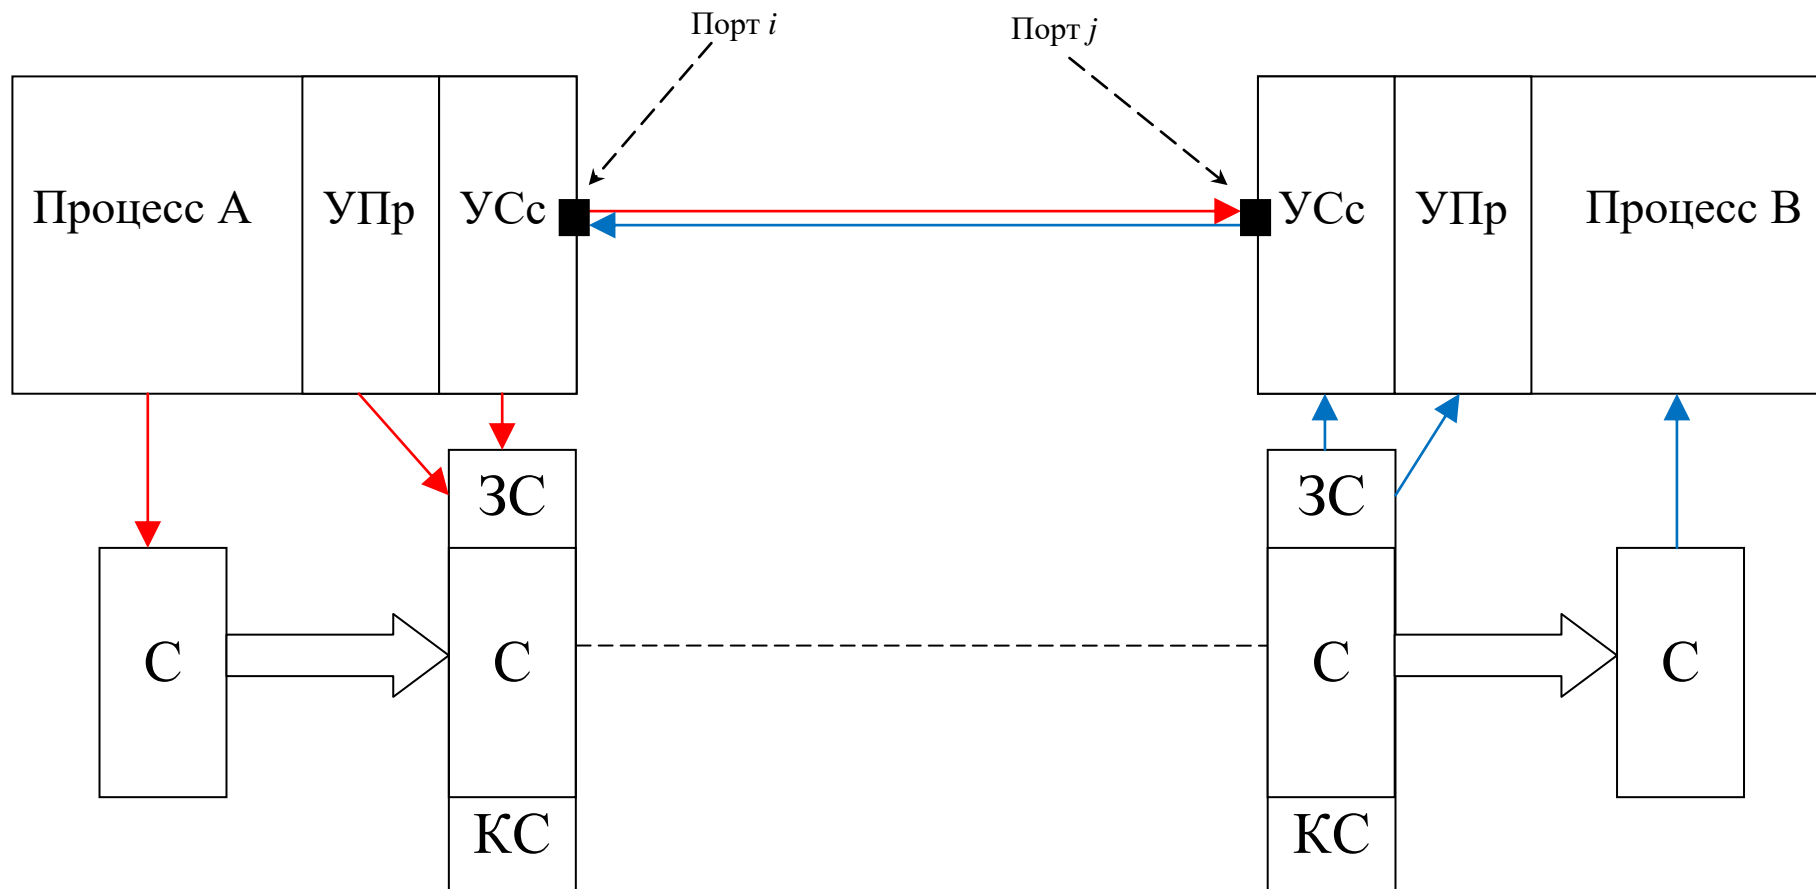

Организация взаимодействия процессов в компьютерных сетях

RQ – ReQuest
RSP – ReSPonse

УПр – Управление **Представлением** [информации, данных ...]
Presentation

~~~ MVC– Model-**View**-Controller

**УСс** – Управление **Сеансом** [связи]  
Session

С – Сообщение

ЗС – Заголовок Сообщения

КС – Концевик Сообщения

КПД – Канал Передачи Данных / Физический канал / Physical Link

ЗПД – Звено Передачи Данных / Информационный канал

УЗД – Управление Звеном [Передачи] Данных

DLC – Data Link Control

КПД – Канал Передачи Данных / Физический канал / Physical Link

ЗПД – Звено Передачи Данных / Информационный канал

УЗД – Управление Звеном [Передачи] Данных

DLC – Data Link Control

Сигнал